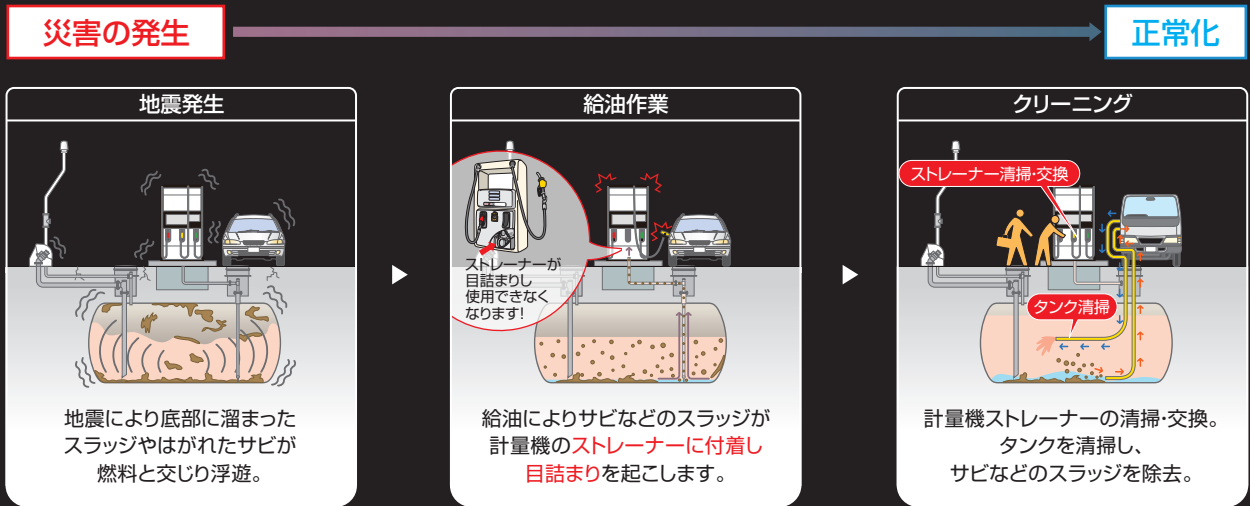

配管の接続不良などで漏洩した油をサンブ内にとど
め地中には流出させません。サンブは中フタ付きで、
マンホールカバーからの水浸入も防止します。

パイププロテクターでサンブ
貫通部も安心。

サンブ貫通部と配管の隙間を密閉し、サンブ内への
水の浸入を防ぐ貫通処理材です。柔軟な樹脂製で配
管の保護にも優れた性能を発揮します。

エコマックスシステムのノウハウを凝縮した“超大型 FsFタンク”

あらゆる規模・業種のニーズに応えるカタチ。

「ローリーの配送計画やタンクの管理をシンプルにし、日常の業務負担を軽減したい。」
量販店や大口需要家などから寄せられたニーズに応え、超大型となる地下タンクを開発しました。
あらゆるシーンでビジネスにフィットする最適な油設環境を提供します。

日常と非常時、備蓄も兼ねるBCPに取組むカタチ。

「災害時でも安心して事業を継続させたいので、毎日の消費を見越して備蓄も多めにしたい。」
災害時のエネルギーインフラの復旧は、状況により変化します。自家発電が可能でも備蓄量が少ないと、
緊急時の対応は期待できません。災害に強い超大型地下タンクで応援します。

投資対効果を最大限に活用するカタチ。

「大型店舗のメリットを活かし、市況に応じた配送手配を行いたい。」
超大型の地下タンクだから、在庫の調整が容易となります。
また、市況の変化に柔軟に対応ができるのでスタッフに余裕が生まれます。

スラッジが発生しないから安心

過去の震災で修理依頼の大半を占めた要因は計量機フィルターの目詰まりです。

“EcoMax G FsF”は、Gコートで地下タンク内部をすべてコーティング。結露などによるサビの発生要因をなくし、タンク内にスラッジが発生させない安心の地下タンクです。