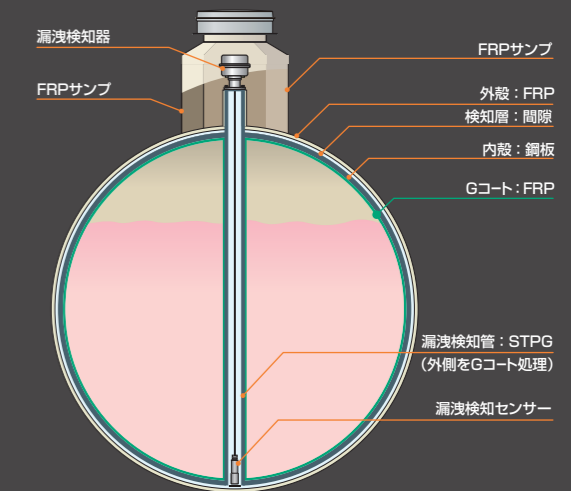

地下タンク内部を
Gコートでコーティング

腐食や電食による内殻の損傷を抑え、
備蓄も兼ねた運用など近年増加傾向にある
ご要望にお応えします。

大型から超大型まで豊富なラインナップで
レイアウト自在。

タンク内径(mm)	容量	全長(mm)	Gコート	内殻(φ)	外殻(FRP)
φ3200	100 KL	14,114	2mm 以上	9.0mm	2mm 以上
	48 KL	11,662			
φ2400	40 KL	10,138	2mm 以上	8.0mm	2mm 以上
	30 KL	7,454			
φ2100	30 KL	9,715	2mm 以上	8.0mm	2mm 以上
	20 KL	6,667			

EcoMax G

FsF

エコマックスは内面Gコートで
安心をお届けします

お客様からの「リクエスト」をカタチにしました。

経験に基づく確かな技術で約束します

タンクの内側全体をGコートでまとい
内部環境の健全性を保ちます。

内殻全体を1種ケレン後(*), Gコートで覆い結露による
サビの発生からタンクを守ります。

4層構造によりタンクをガード。

Gコート、内殻(鋼板)、間隙、外殻(FRP)の4層構造
を採用し、漏洩検知器での漏洩監視とともに漏洩
要因からタンクを強靱にガードします。