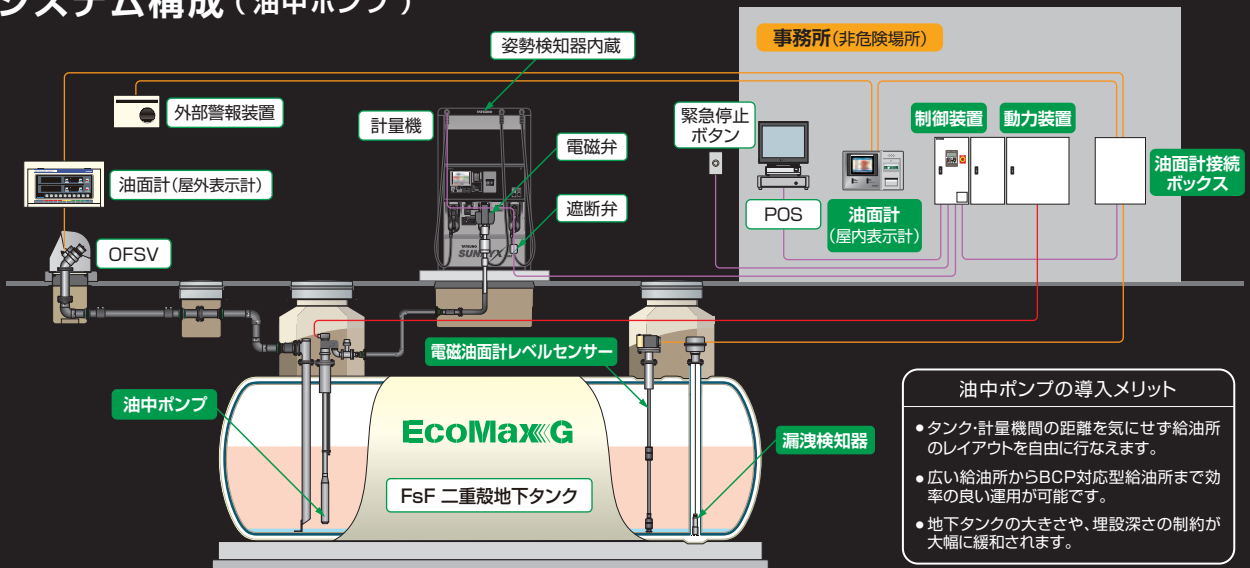

システム構成（油中ポンプ）

万全のメンテサービス網を完備 全国78カ所の直営ネット

⚠ この製品の取扱いについては、製品に添付されている取扱説明書等にしてください。

●法規改正および製品の改良のため、このカタログに掲載されている仕様・デザインなどは予告なしに変更する場合があります。●写真などは印刷のため商品の色と多少異なる場合があります。

本社 / 〒108-8520 東京都港区三田三丁目2番6号
☎ 050-9000-0567 ☎ 03-3452-6125
<http://www.tatsuno.co.jp/>

- 北海道支店 〒060-0009 札幌市中央区北九条西 24-4-15
- 東北支店 〒983-0036 仙台市宮城野区苫竹 2-7-32
- 関東支店 〒321-0973 宇都宮市岩倉町 1395-1
- 東京支店 〒230-0023 横浜市鶴見区市場西中町 10-7
- 中部支店 〒461-0040 名古屋市東区矢田 3-2-25
- 関西支店 〒556-0028 大阪市浪速区久保吉 2-2-14
- 中四国支店 〒733-0012 広島市西区中広町 1-2-23
- 九州支店 〒812-0892 福岡市博多区東那珂 3-6-13

- ☎ 050-9000-0700 ☎ 011-644-1042
- ☎ 050-9000-0690 ☎ 022-236-7782
- ☎ 050-9000-2474 ☎ 028-662-1159
- ☎ 050-9000-0303 ☎ 045-511-2828
- ☎ 050-9000-2345 ☎ 052-721-3165
- ☎ 050-9000-2500 ☎ 06-6567-3303
- ☎ 050-9000-2311 ☎ 082-294-6105
- ☎ 050-9000-0740 ☎ 092-413-6680

(上記のほか、全国に70カ所の販売拠点がござります。)