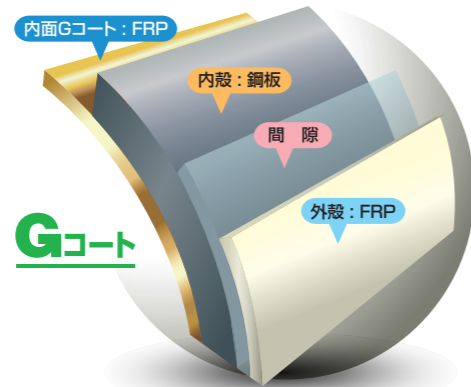

*1種ケレンとは
研磨材を高い圧力で打ちつけて(プラスト法)、サビや汚れを除去し、鋼板の素地を露出させます。

立上り管は腐食の心配がない
SUS素材を採用。

ステンレス製の立上り管を採用することで、腐食の可
能性を減らします。

FRP製サンブでマンホール内部の
漏洩をガード。

配管の接続不良などで漏洩した油をサンブ内にとど
め地中には流出させません。サンブは中フタ付きで、
マンホールカバーからの水浸入も防止します。

パイププロテクターでサンブ
貫通部も安心。

サンブ貫通部と配管の隙間を密閉し、サンブ内への
水の浸入を防ぐ貫通処理材です。柔軟な樹脂製で配
管の保護にも優れた性能を発揮します。

エコマックスシステムのノウハウを凝縮した“超大型 FsFタンク”

あらゆる規模・業種のニーズに応えるカタチ。

「ローリーの配送計画やタンクの管理をシンプルにし、日常の業務負担を軽減したい。」
量販店や大口需要家などから寄せられたニーズに応え、超大型となる地下タンクを開発しました。
あらゆるシーンでビジネスにフィットする最適な油設環境を提供します。

日常と非常時、備蓄も兼ねるBCPに取組むカタチ。

「災害時でも安心して事業を継続させたいので、毎日の消費を見越して備蓄も多めにしたい。」
災害時のエネルギーインフラの復旧は、状況により変化します。自家発電が可能でも備蓄量が少ないと、
緊急時の対応は期待できません。災害に強い超大型地下タンクで応援します。

投資対効果を最大限に活用するカタチ。

「大型店舗のメリットを活かし、市況に応じた配送手配を行いたい。」
超大型の地下タンクだから、在庫の調整が容易となります。
また、市況の変化に柔軟に対応ができるのでスタッフに余裕が生まれます。