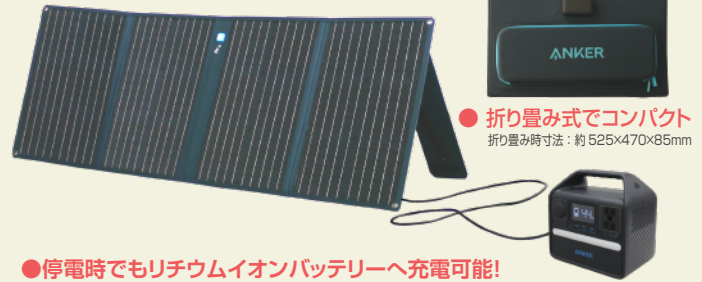

TATSUNO

レスキューチャージャー RESCUE CHARGER III

非常時に充電できる安心を提供するマルチチャージャー
～コンパクトに通信などのライフラインを守る電源を確保します～

仕様

型式	HEA522	HEA535
蓄電容量	320Wh	512Wh
収納ボックス	寸法 W500 × D400 × H1090	
	有効内寸	
	上段: W356 × D234 × H294	
	中段: W356 × D234 × H400	
	下段: W356 × D234 × H296	
質量	約10kg(蓄電池、折り畳みソーラパネルを除く)	
材質	本体、ベース、扉: スチール・焼付塗装(ホワイト)	
	窓部: アクリル製	
機能	高さ調整機能付きアジャスター × 4	
	配線孔(φ15) × 1 ※収納ボックス背面の上段部	
設置場所	屋内	
付属品	折り畳み式ソーラパネル	
	4桁ダイヤル南京錠(前扉施錠用)	
	4桁ワイヤー錠(ソーラパネル施錠用)	
	充電用ケーブル(0.9m) 3-in-1タイプ (Micro USB、USB-C、ライトニングUSB)	

折り畳み式ソーラパネル

● 折り畳み式でコンパクト
折り畳み時寸法: 約 525×470×85mm

- 停電時でもリチウムイオンバッテリーへ充電可能! 災害時にも安心してお使いいただけます
- 晴天時なら、約4時間でフル充電
- ソーラー充電しながらバッテリー使用可能

展開時寸法: 約 W1,446 × H525 × D45(mm)
本体重量: 約 5kg
最大出力: 100W

HEA522 (搭載リチウムイオンバッテリー)

USB-A: 1ポート
USB-C: 2ポート
ACコンセント: 2口
シガーソケット: 1口

蓄電容量: 320Wh
定格出力: 300W
充電時間: 約 2.5 時間 (同梱ACアダプター使用時)

本体寸法: W216 × D144 × H211(mm)
本体重量: 約 4kg
使用環境条件: 0~40℃

HEA535 (搭載リチウムイオンバッテリー)

USB-A: 3ポート
USB-C: 1ポート
ACコンセント: 4口
シガーソケット: 1口