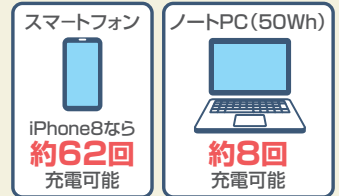

折り畳み式ソーラパネル

● 折り畳み式でコンパクト
折り畳み時寸法: 約 525×470×85mm

- 停電時でもリチウムイオンバッテリーへ充電可能! 災害時にも安心してお使いいただけます
- 晴天時なら、約4時間でフル充電
- ソーラー充電しながらバッテリー使用可能

展開時寸法: 約 W1,446 × H525 × D45(mm)
本体重量: 約 5kg
最大出力: 100W

HEA522 (搭載リチウムイオンバッテリー)

USB-A: 1ポート
USB-C: 2ポート
ACコンセント: 2口
シガーソケット: 1口

蓄電容量: 320Wh
定格出力: 300W
充電時間: 約 2.5 時間 (同梱ACアダプター使用時)

本体寸法: W216 × D144 × H211(mm)
本体重量: 約 4kg
使用環境条件: 0~40℃

HEA535 (搭載リチウムイオンバッテリー)

USB-A: 3ポート
USB-C: 1ポート
ACコンセント: 4口
シガーソケット: 1口

蓄電容量: 512Wh
定格出力: 500W
充電時間: 約 3.4 時間 (同梱ACアダプター使用時)

本体寸法: W292 × D188 × H251(mm)
本体重量: 約 7.5kg
使用環境条件: 0~40℃

- 高い安全性と長寿命の「リン酸鉄リチウムイオンバッテリー」を採用
- 充電しながら別機器に充電できる「パススルー充電」対応
- 軽量×コンパクト×耐衝撃性能

※バッテリー、ソーラパネル等については保証内容が異なる場合があります。詳細については取扱説明書等を確認してください。